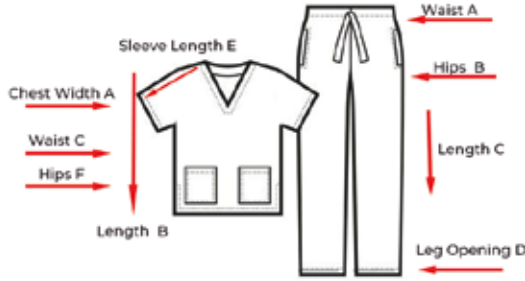

Size Chart Rg-01 Models

Tops

Pants

ERKEK / MAN	Üst	Göğüs A	Boy B	Kol boyu C	Bel D	Omuz E	Basen F	Pantolon					
								Bel A	Basen B	Uzunluk C	Paça genişliği D		
	XXS-44	57,5	73,5	30	50,7	27,5	55	XXS-34	49	57	105	17,5	
	XS-46	59	73,5	30,4	52,3	28	57	XS-36	51	59	105,5	18	
	S-48	60,5	73,5	30,8	54	28,3	59	S-38	53	61	106	18,5	
	M-50	61,5	73,5	31,2	55,5	28,6	61	M-40	55	63	106,5	19	
	L-52	63	75,5	31,6	57	29	62,5	L-42	57	65	107	19,5	
	XL-54	64,5	75,5	32	59	29,4	64,5	XL-44	59	67	107,5	20	
	XXL-56	66	77,5	32,4	60,4	29,8	66,5	XXL-46	61	69	108	20,5	
	3XL-58	67	77,5	32,8	62	30,1	68,5	3XL-48	63	71	108,5	21	
4XL-60	68,5	79,5	33,2	63,5	30,5	70	4XL-50	65	73	109	21,5		
5XL-62	70	79,5	33,6	65	30,9	72	5XL-52	67	75	109,5	22		
6XL-64	71,5	79,5	34	67	31,3	74	6XL-54	69	77	110	22,5		
7XL-66	72,5	79,5	34,4	69	31,6	76	7XL-56	71	79	110,5	23		
8XL-68	74,5	79,5	34,8	71	32	78	8XL-58	73	81	111	23,5		
9XL-70	76,5	79,5	35,2	73	32,4	80	9XL-60	75	83	111	24		
10XL-72	77,5	79,5	35,6	75	32,7	82	10XL-62	77	85	111	24,5		

ERKEK / MAN

Tops

Pants

KADIN / WOMEN	Üst	Göğüs A	Bel D	Omuz C	Basen F	Pantolon				
						Bel A	Basen B	Uzunluk C	Paça genişliği D	
	XXS-34	48	46	22	49	XXS-34	48	49	107	39,7
	XS-36	50	48	22,5	51	XS-36	50	51	107,5	40,7
	S-38	52	50	23	53	S-38	52	53	108	41,7
	M-40	54	52	23,5	55	M-40	54	55	108,5	42,7
	L-42	56	54	24	57	L-42	56	57	109	43,7
	XL-44	58	56	24,5	59	XL-44	58	59	109,5	44,7
	XXL-46	60	58	25	61	XXL-46	60	61	110	45,7
	3XL-48	62	60	25,5	63	3XL-48	62	63	110,5	46,7
4XL-50	64	62	26	65	4XL-50	64	65	111	48,7	
5XL-52	66	64	26,5	67	5XL-52	66	67	111,5	49,7	
6XL-54	68	66	27	69	6XL-54	68	69	112	50,7	
7XL-56	70	68	27,5	71	7XL-56	70	71	112,5	51,7	
8XL-58	72	70	28	73	8XL-58	72	73	113	52,7	
9XL-60	74	72	28,5	75	9XL-60	74	75	113,5	53,7	
10XL-62	76	74	29	77	10XL-62	76	77	114	54,7	

KADIN / WOMEN